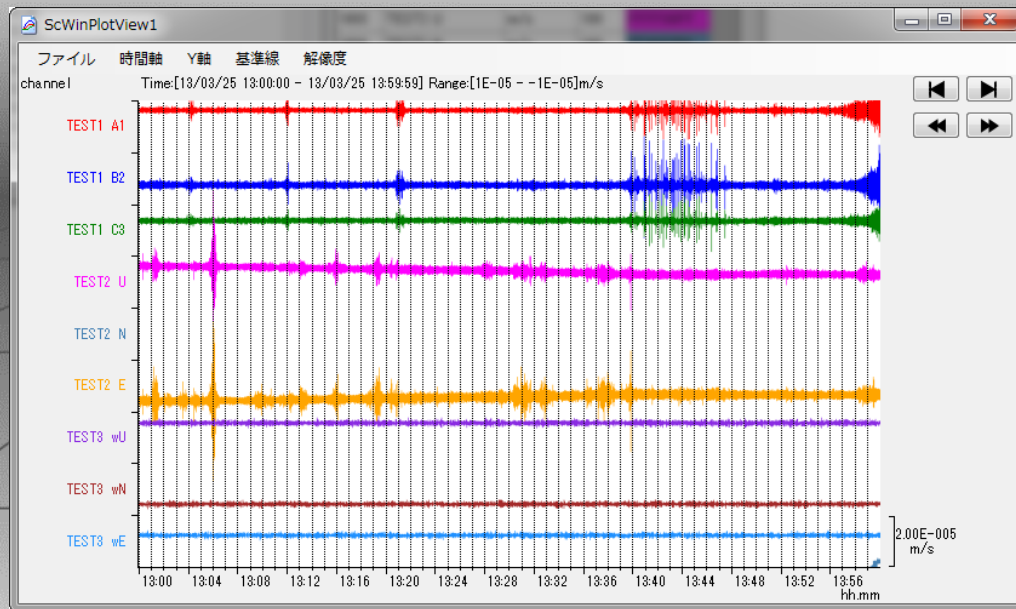

WIN データ表示装置

ロール紙に描いたような表現

4K ディスプレイに、ロール紙に描いたような表現で波形を表示します。

最大 50 チャンネルを表示

WIN^{*1} データを最大 50 チャンネルまで、1 画面に表示することができます。1 チャンネルの拡大表示や、チャンネルごとに表示/非表示を指定することも可能です。

リアルタイム表示

指定ポートから受信した WIN^{*1} パケットを、リアルタイムに表示し、タイムスタンプに合わせて自動スクロールします。

ディスク上のファイル表示

ネットワーク共有されたフォルダの WIN^{*1} 形式ファイルの参照表示も可能です。

チャンネルテーブル指定

WIN^{*1} のチャンネルテーブルファイルを指定することができます。

表示方法の指定

値は raw データ/電圧/物理値、表示時間は 1 秒から 1 日まで選択可能です。オフセットキャンセル機能もあります。

*1:WIN は、東京大学地震研究所で開発された、多チャンネル地震波形処理システムのデータ形式です。

主な仕様	
OS	Windows ^{*2} 10 Professional 64bit
CPU	Intel Core-i5 以上
メモリ	8Gbyte 以上
HDD 容量	120Gbyte SSD
ネットワーク	10/100/1000BASE-T 1ポート
モニター	50 インチ 4K 液晶モニター 1 台構成
ソフトウェア	WIN データプロット表示ソフト
電源	電源 : AC100V

付属品		
高機能 WIN プロットアプリ	ScWinPlot	1ライセンス、インストール済
取扱説明書		保証書含む